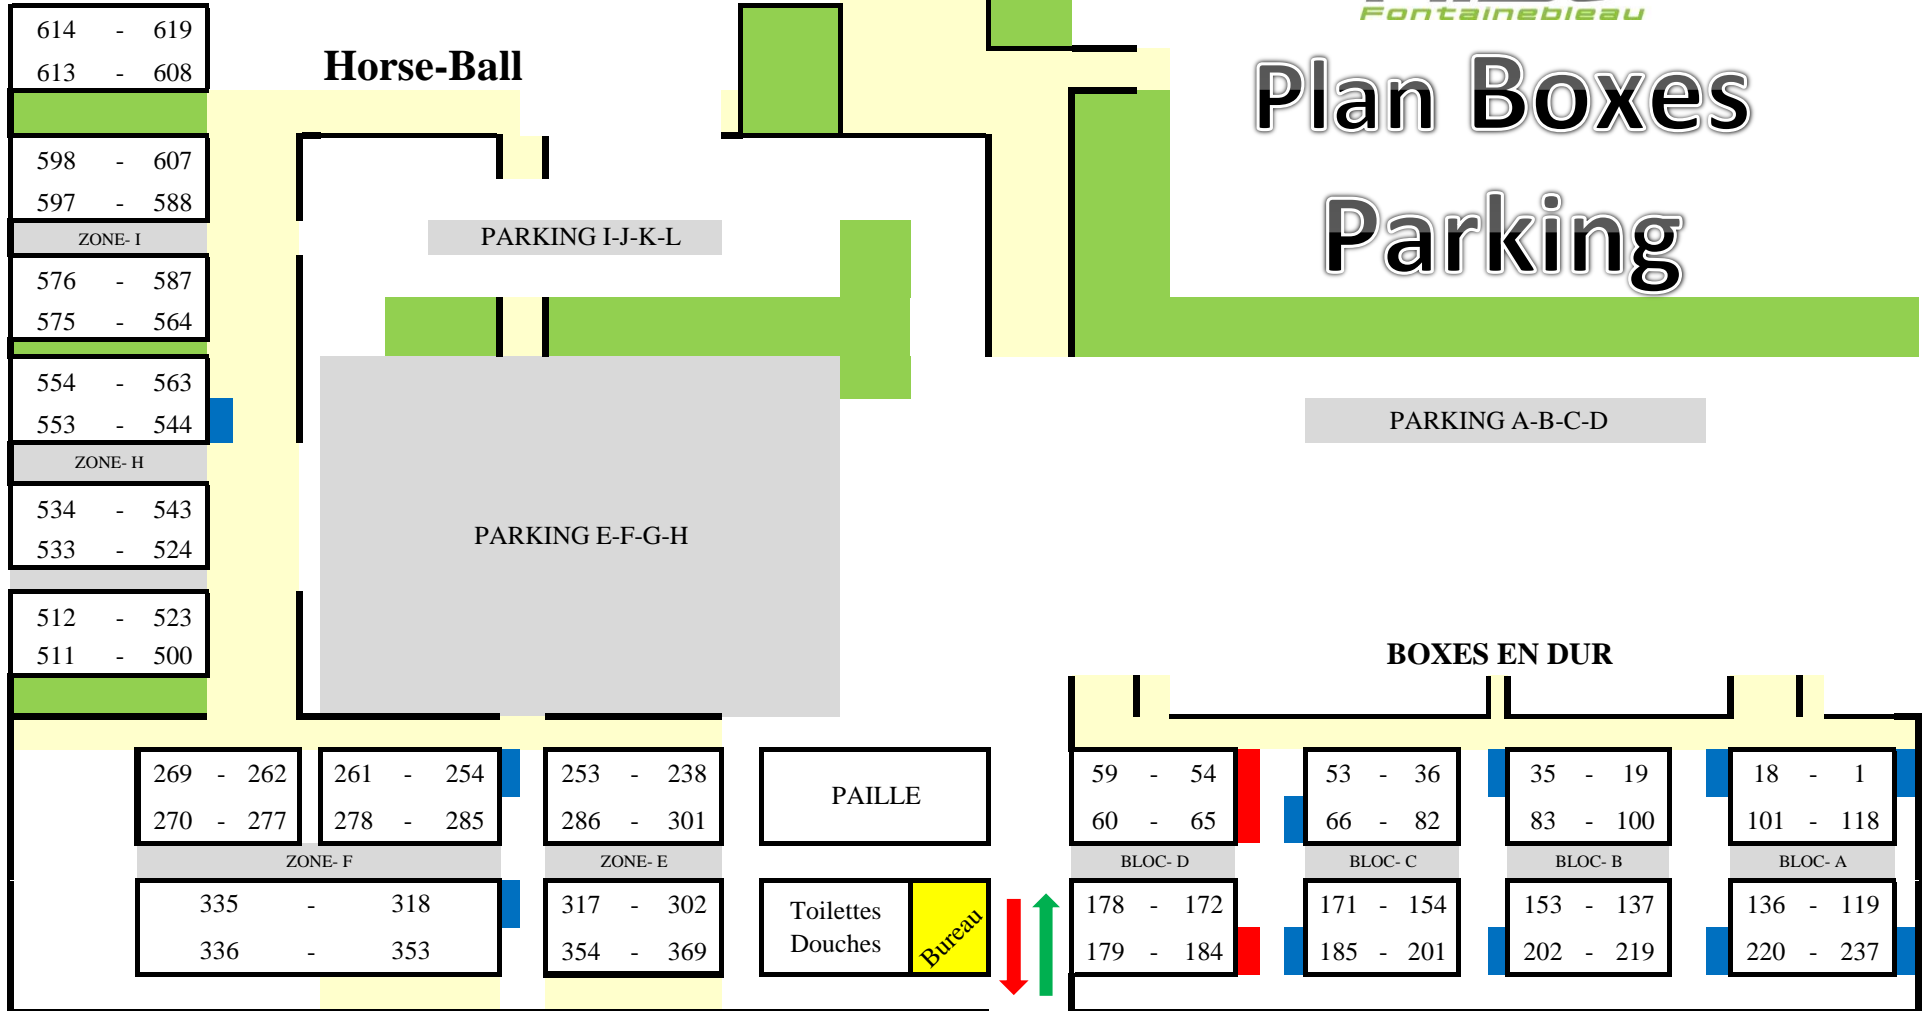

# Plan Boxes Parking

**Légende:**

	Arbres
	Pistes cavalières
	Vers Petit Parquet
	Douches chevaux
	Véto / Maréchal

**Complet**